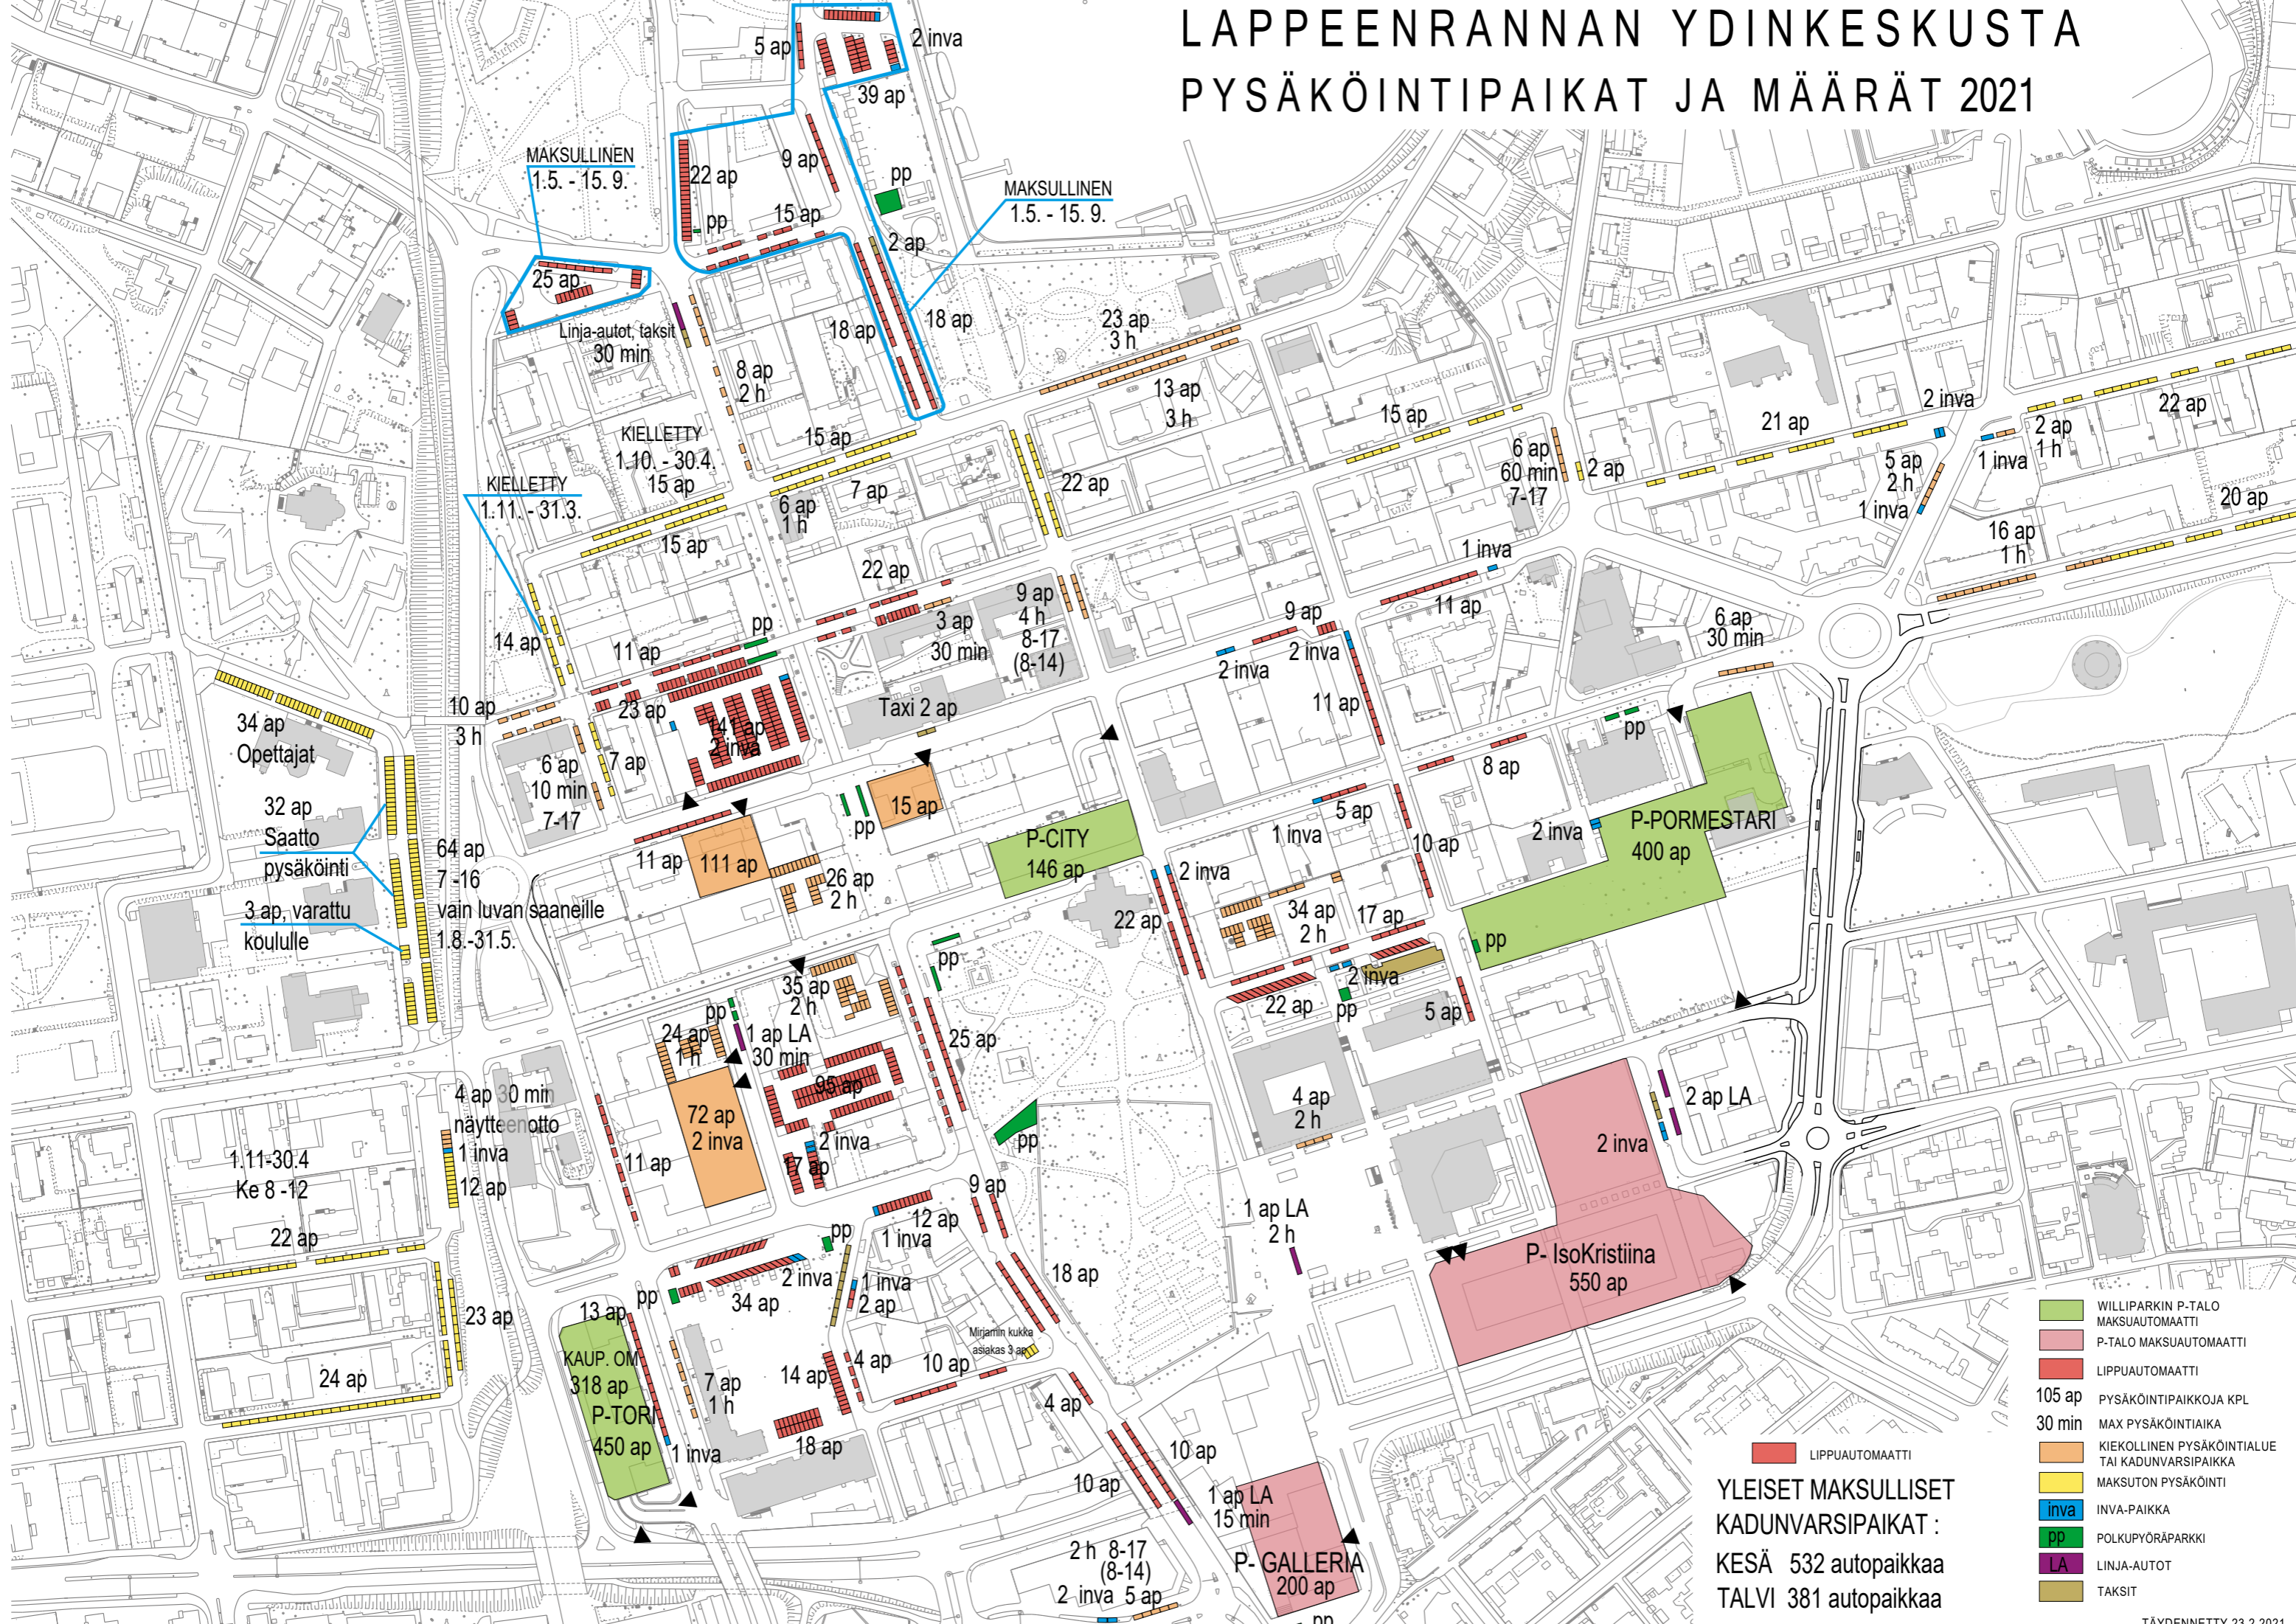

LAPPEENRANNAN YDINKESKUSTA PYSÄKÖINTIPAIKAT JA MÄÄRÄT 2021

- WILLIPARKIN P-TALO MAKSUAUTOMAATTI
- P-TALO MAKSUAUTOMAATTI
- LIPPUAUTOMAATTI
- 105 ap PYSÄKÖINTIPAIKKOJA KPL
- 30 min MAX PYSÄKÖINTIAIKA
- KIEKOLLINEN PYSÄKÖINTIALUE TAI KADUNVARSAIPAIKKA
- MAKSUTON PYSÄKÖINTI
- inva INVA-PAIKKA
- pp POLKUPYÖRÄPARKKI
- LA LINJA-AUTOT
- TAKSIT

**YLEISET MAKSULLISET
KADUNVARSAIPAIKAT :**
KESÄ 532 autopaikkaa
TALVI 381 autopaikkaa