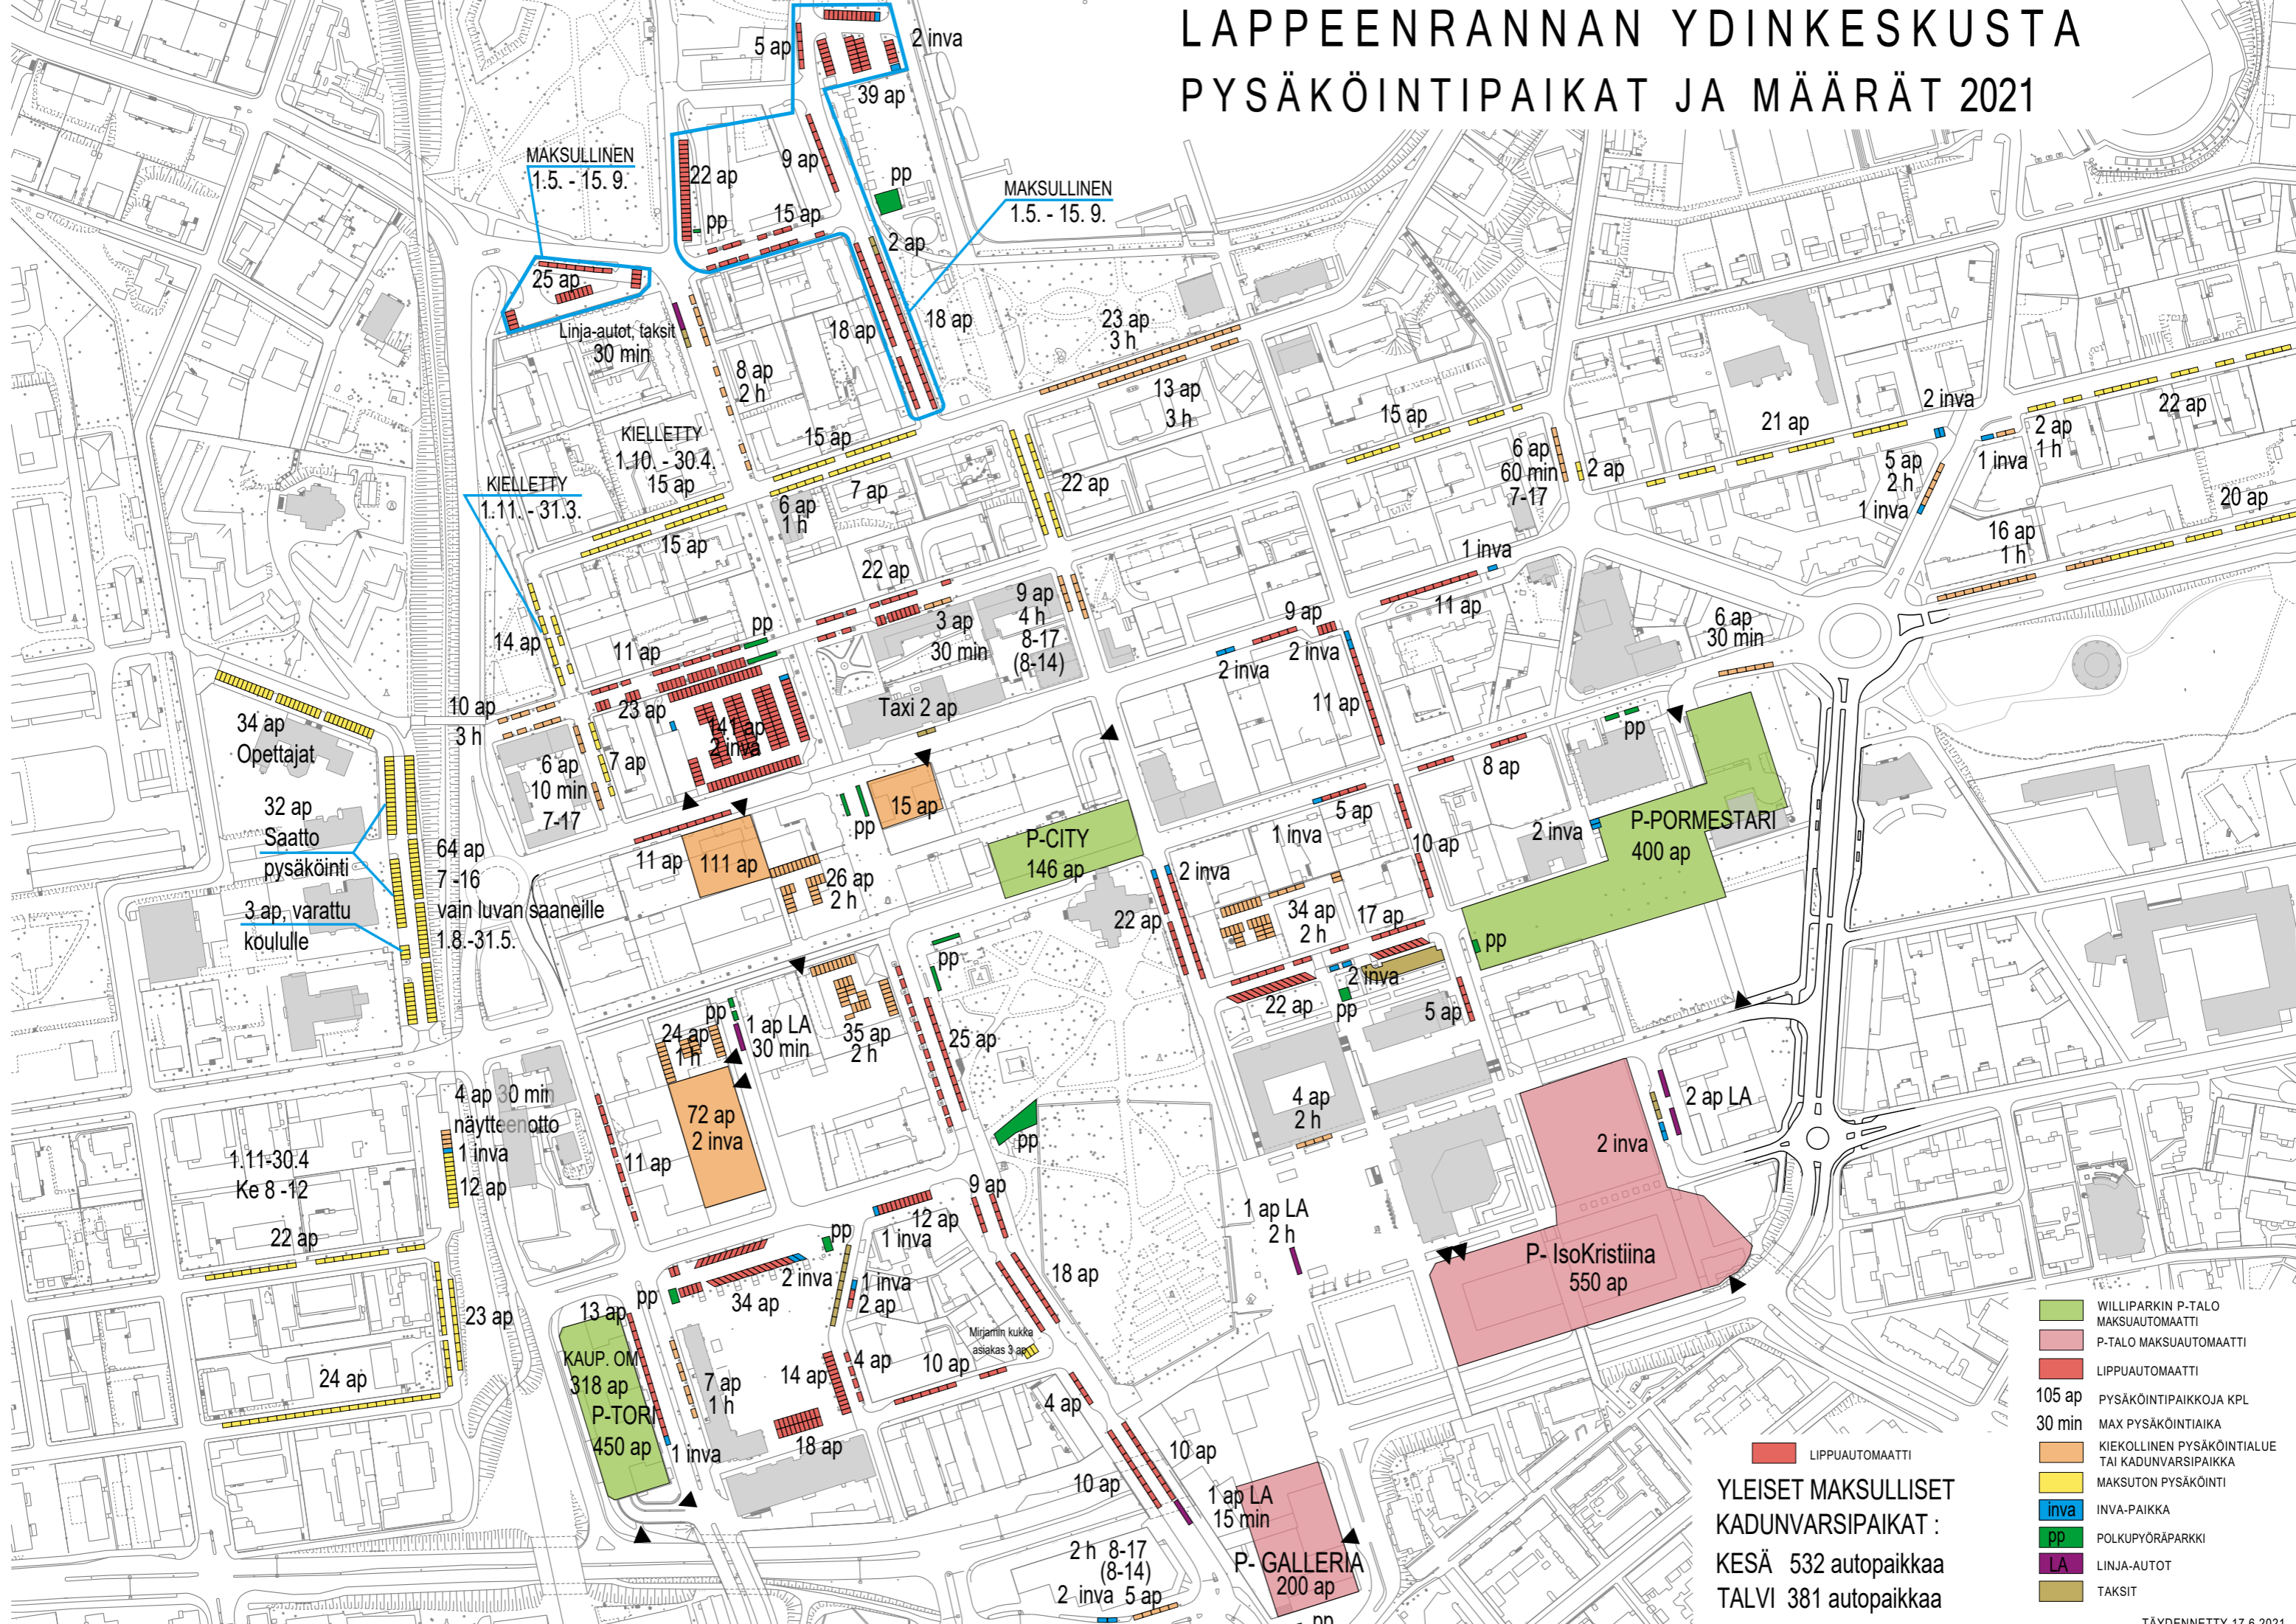

LAPPEENRANNAN YDINKESKUSTA PYSÄKÖINTIPAIKAT JA MÄÄRÄT 2021

- WILLIPARKIN P-TALO MAKSUAUTOMAATTI
- P-TALO MAKSUAUTOMAATTI
- LIPPUAUTOMAATTI
- 105 ap PYSÄKÖINTIPAIKKOJA KPL
- 30 min MAX PYSÄKÖINTIAIKA
- KIEKOLLINEN PYSÄKÖINTIALUE TAI KADUNVARSIPAIKKA
- MAKSUTON PYSÄKÖINTI
- inva INVA-PAIKKA
- pp POLKUPYÖRÄPARKKI
- LA LINJA-AUTOT
- TAKSIT

**YLEISET MAKSULLISET
KADUNVARSIPAIKAT :**
KESÄ 532 autopaikkaa
TALVI 381 autopaikkaa