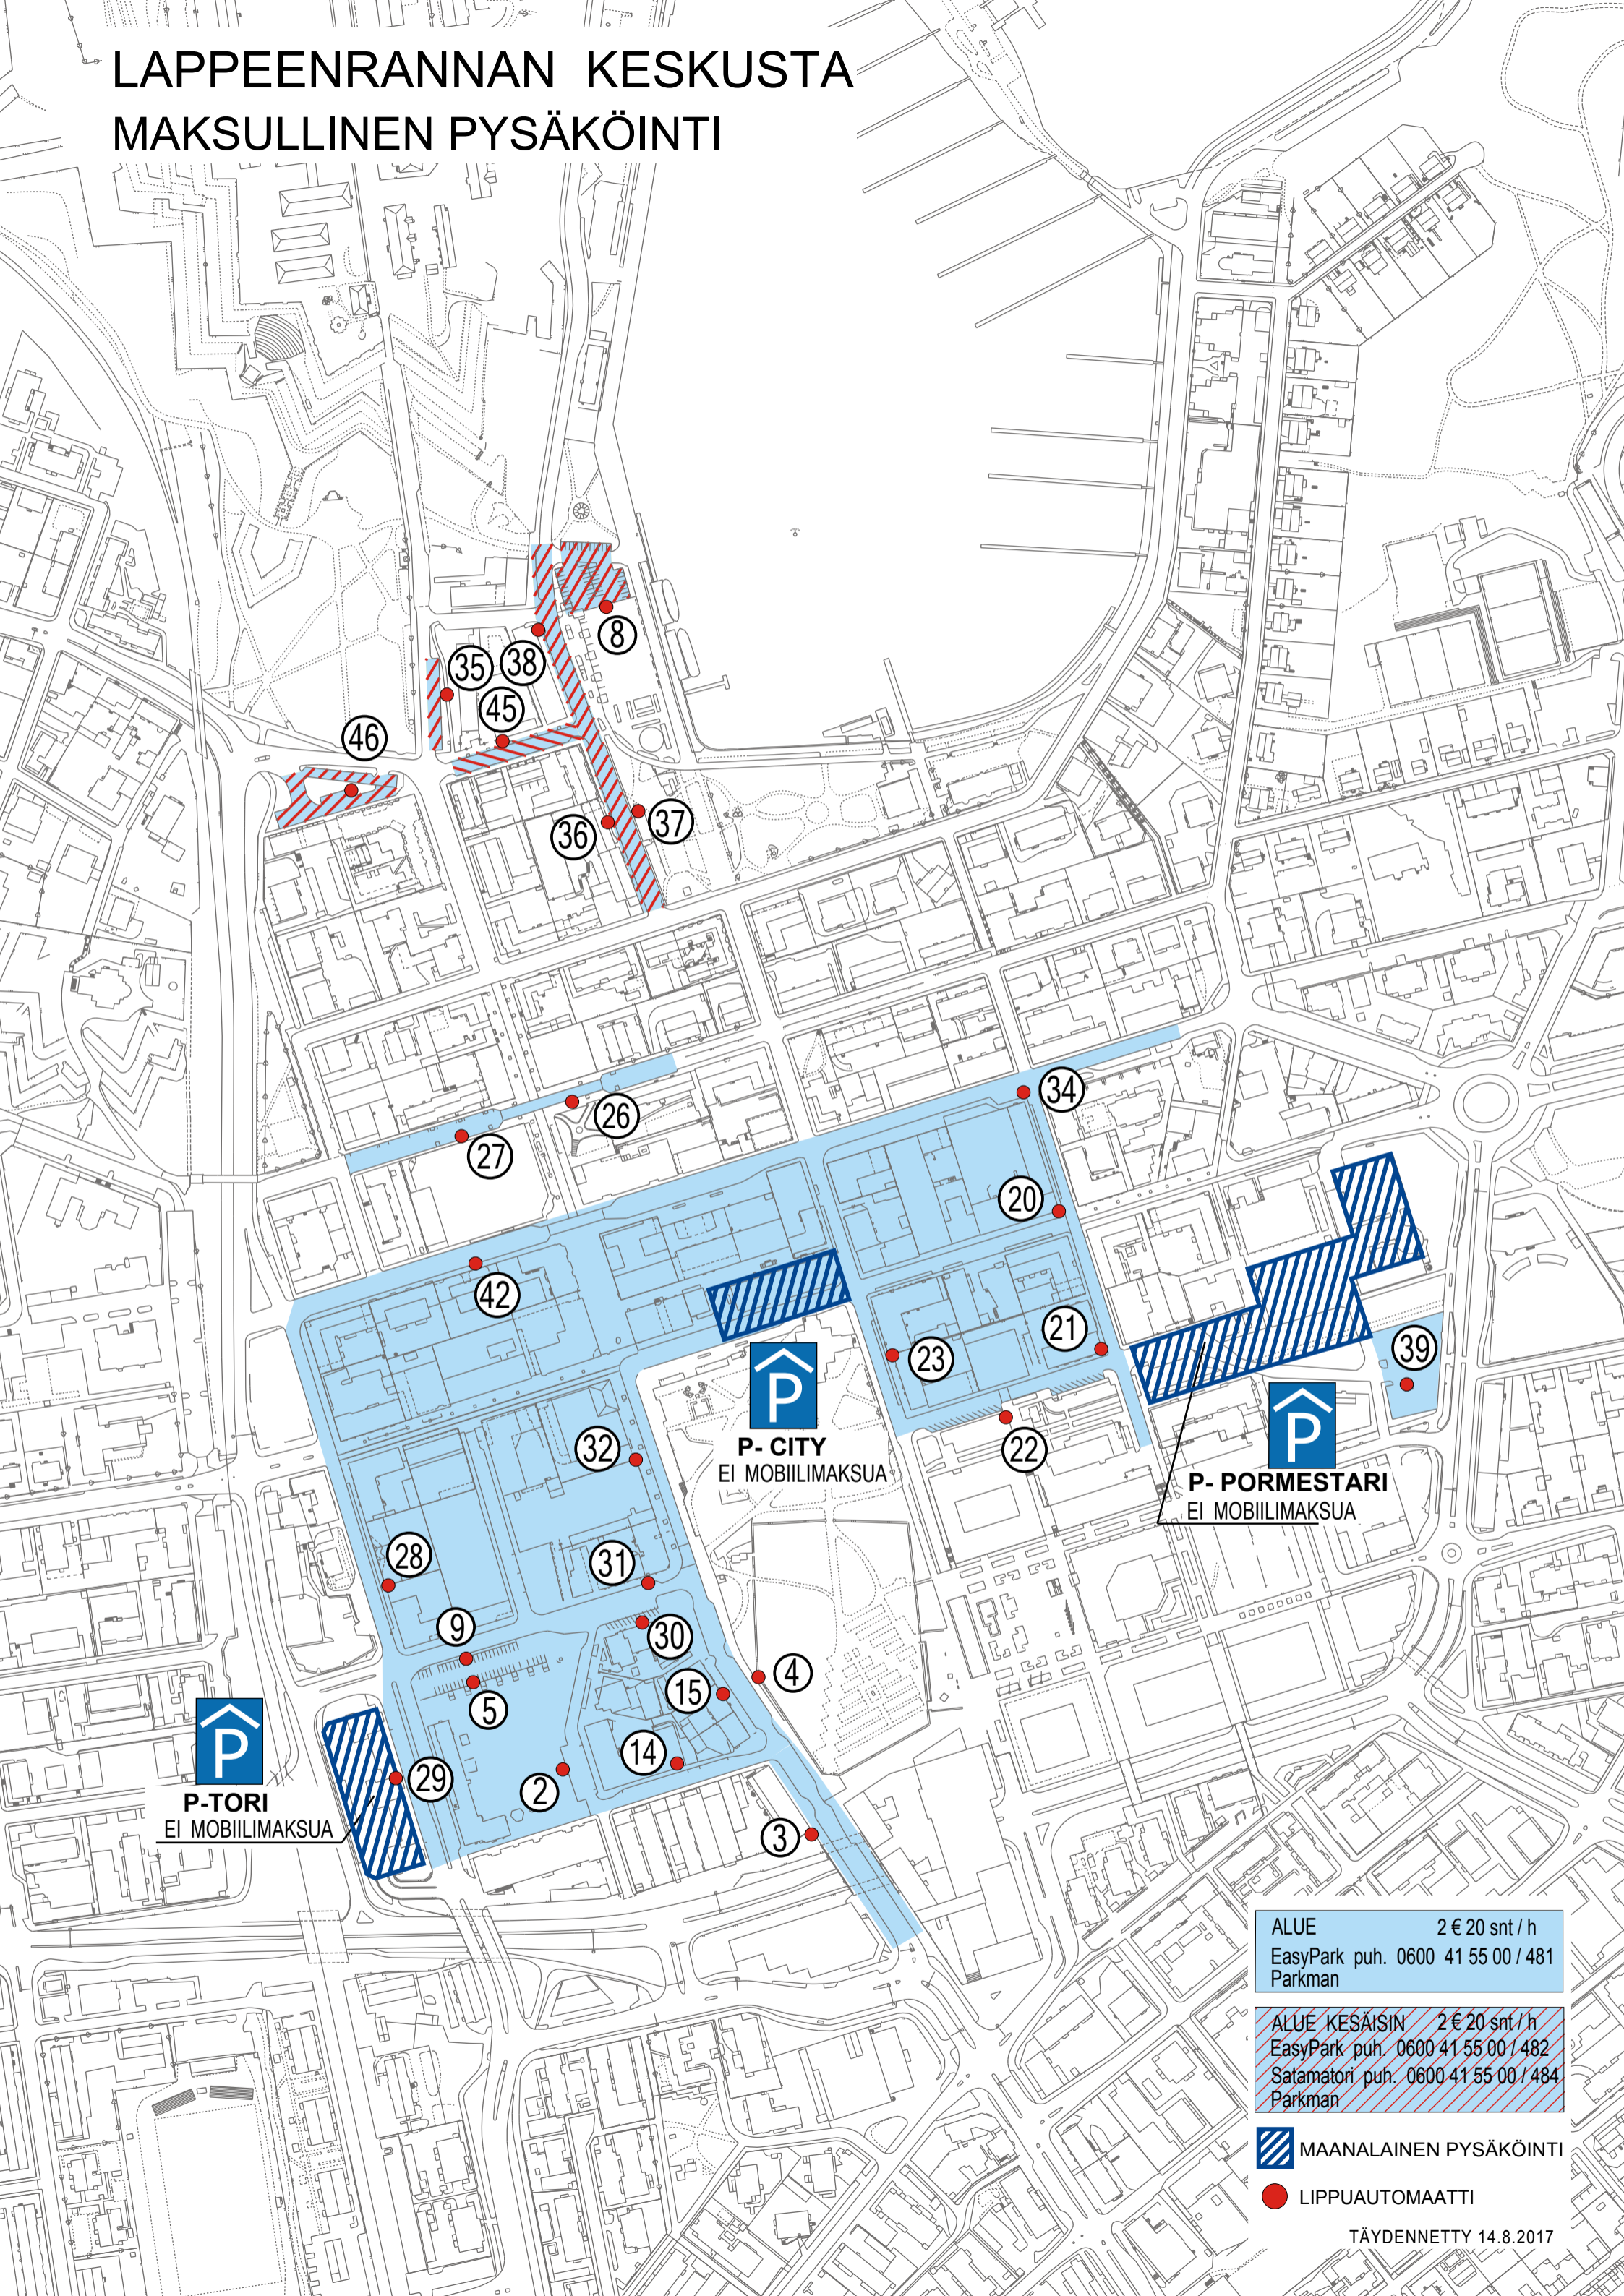

LAPPEENRANNAN KESKUSTA MAKSULLINEN PYSÄKÖINTI

ALUE 2 € 20 snt / h
EasyPark puh. 0600 41 55 00 / 481
Parkman

ALUE KESÄISIN 2 € 20 snt / h
EasyPark puh. 0600 41 55 00 / 482
Satamatori puh. 0600 41 55 00 / 484
Parkman

MAANALAINEN PYSÄKÖINTI

LIPPUAUTOMAATTI

TÄYDENNETTY 14.8.2017