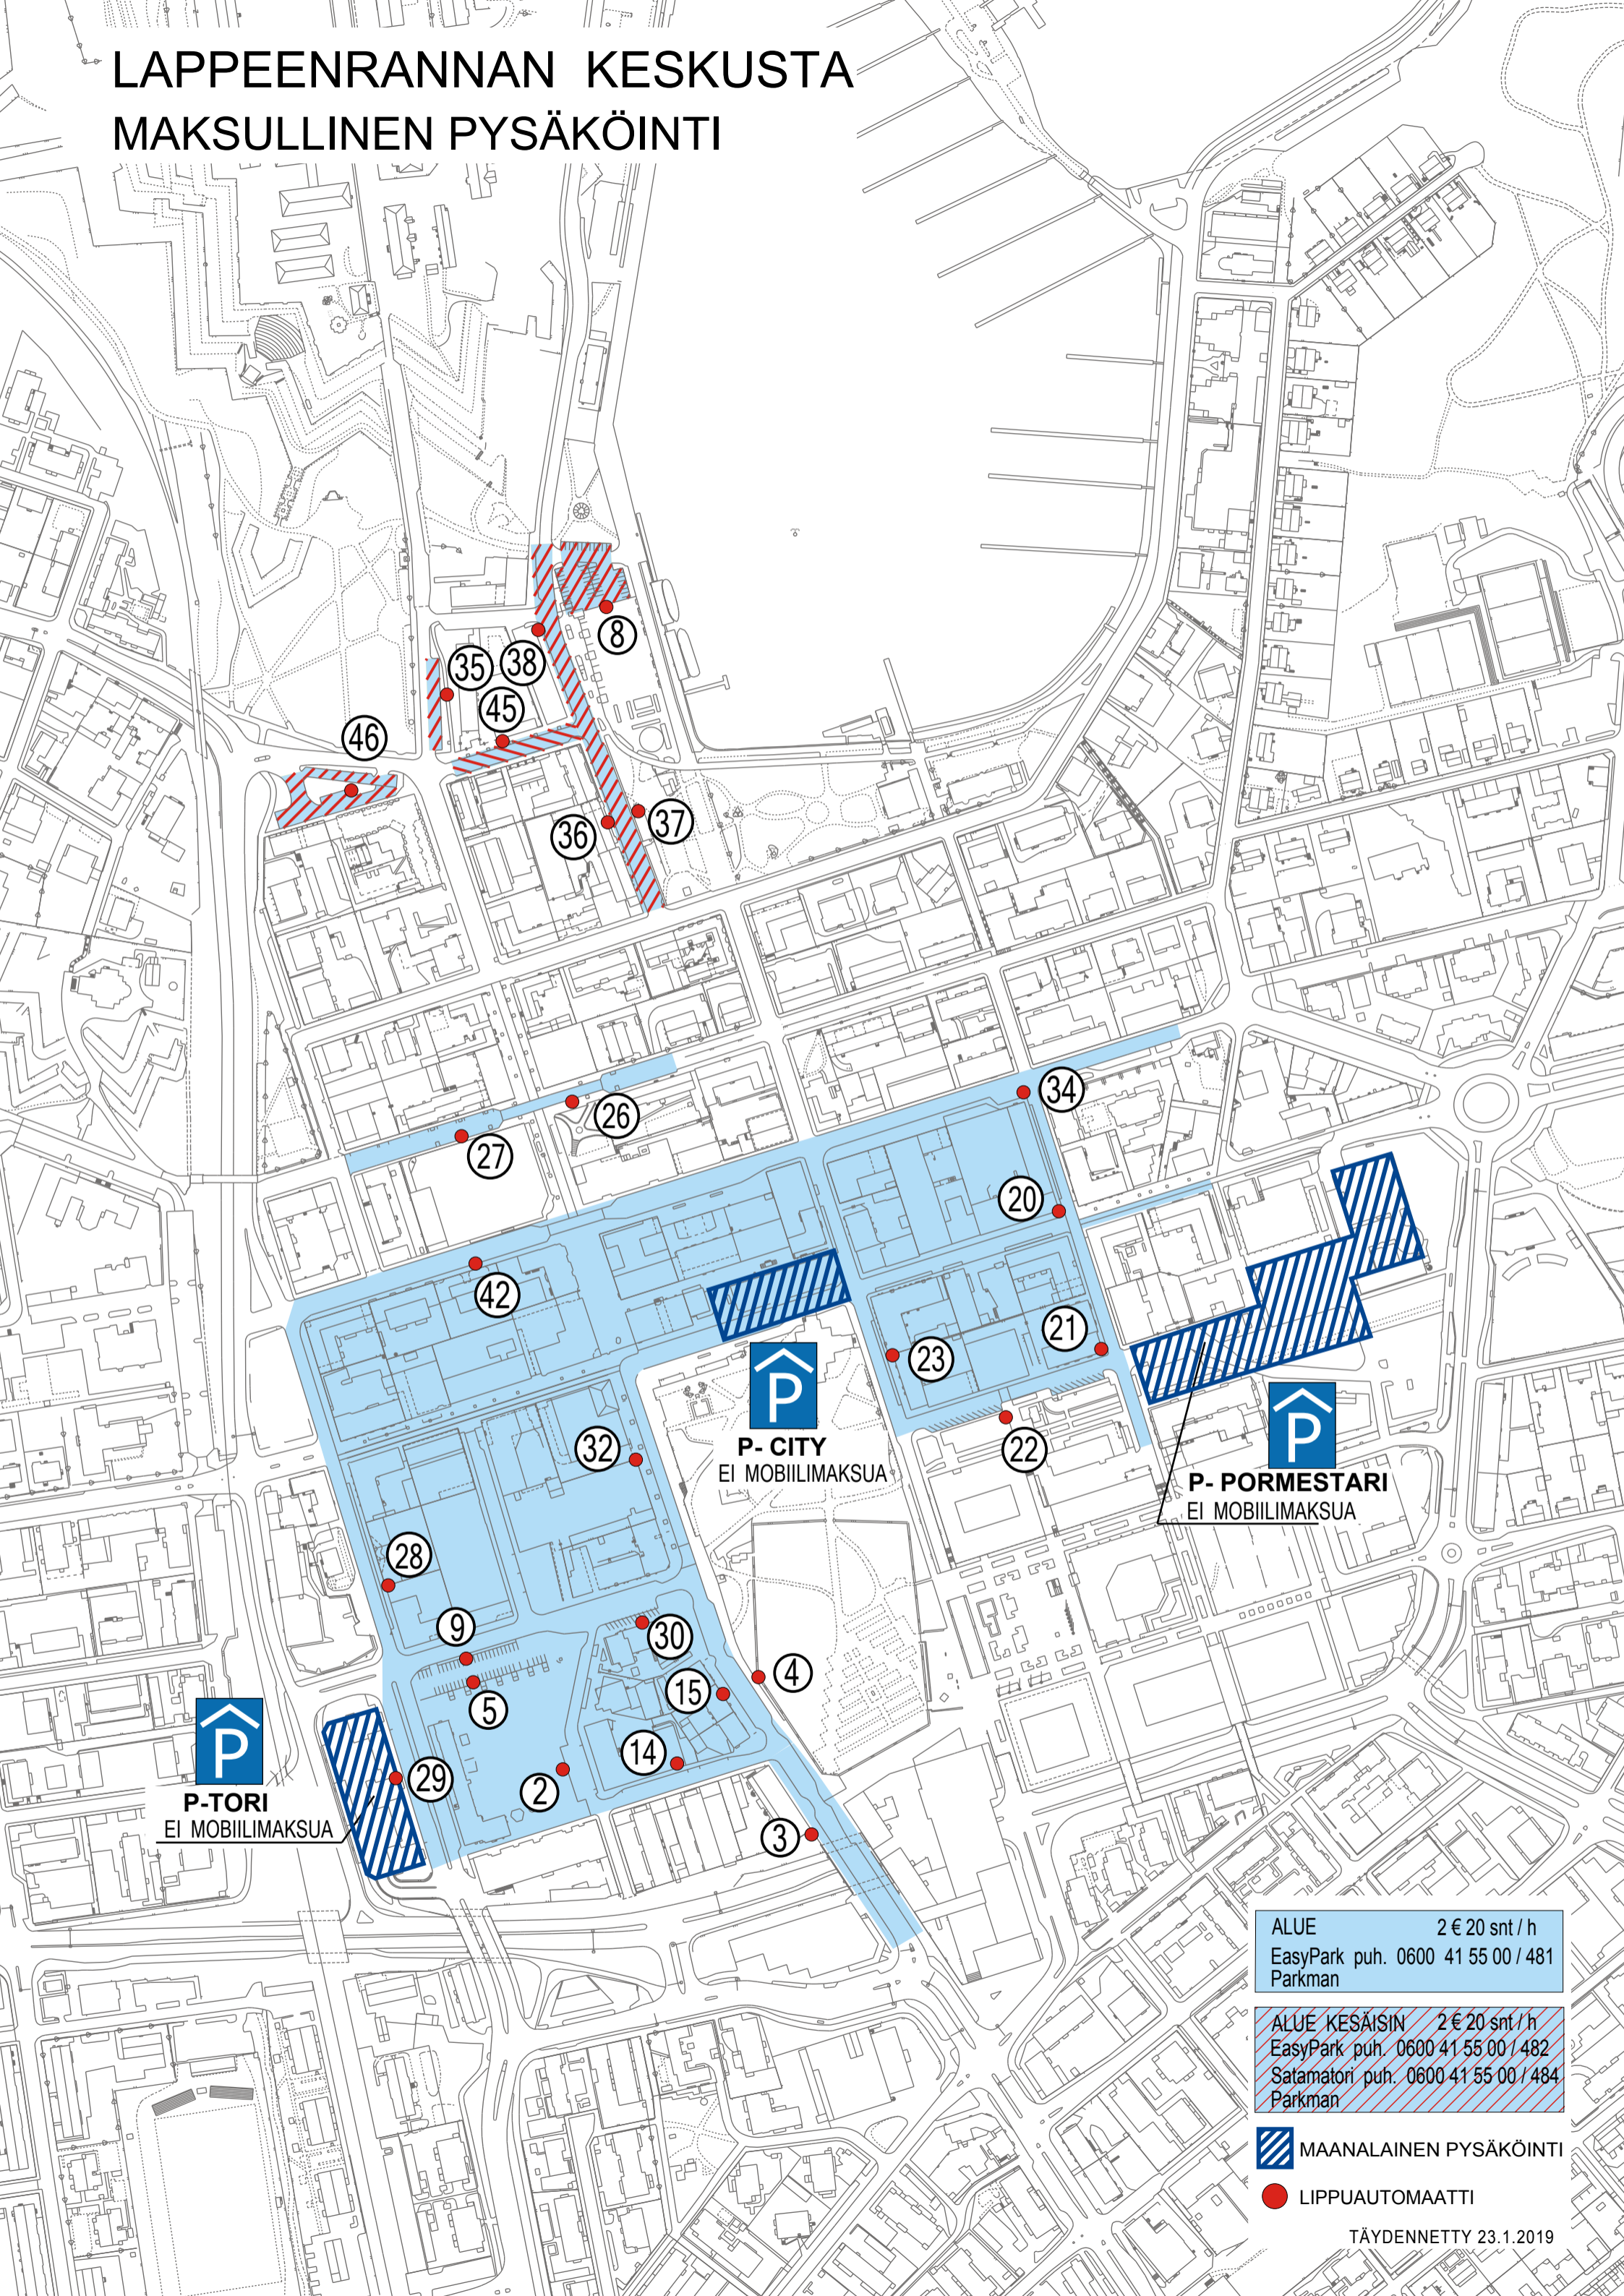

LAPPEENRANNAN KESKUSTA MAKSULLINEN PYSÄKÖINTI

ALUE 2 € 20 snt / h
EasyPark puh. 0600 41 55 00 / 481
Parkman

ALUE KESÄISIN 2 € 20 snt / h
EasyPark puh. 0600 41 55 00 / 482
Satamatori puh. 0600 41 55 00 / 484
Parkman

 MAANALAINEN PYSÄKÖINTI

 LIPPUAUTOMAATTI

TÄYDENNETTY 23.1.2019